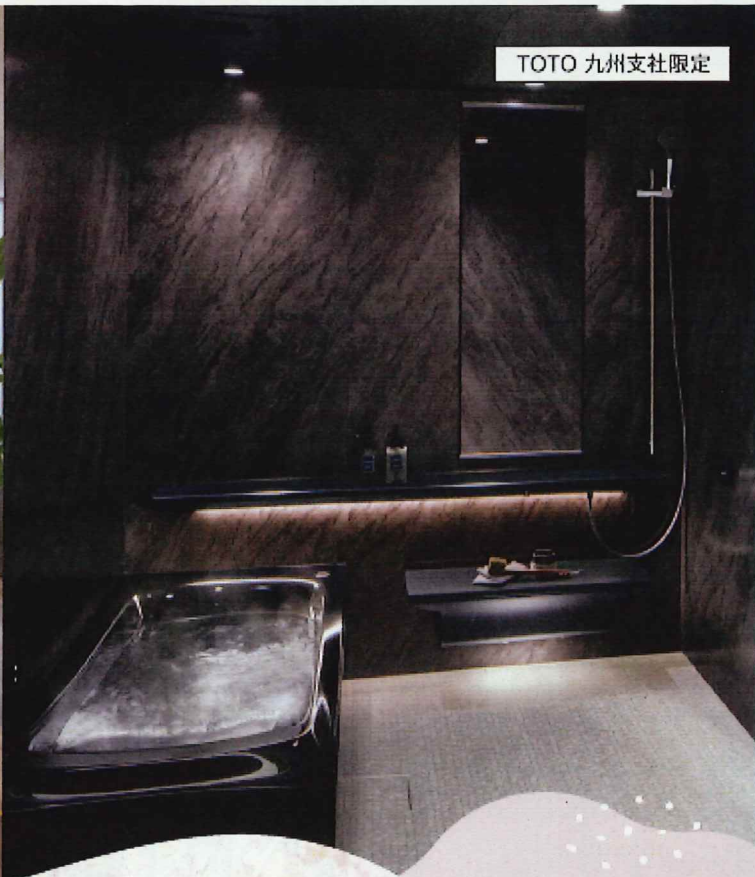

TOTO

TOTO 九州支社限定

秋のショールームフェア2024

[フェア開催期間] 2024年10月1日(火)~12月24日(火)

期間中、ショールームで対象商品を新規お見積りのお客様に

デジタル
ギフト

500円分を プレゼント!

amazon

※上記デジタルギフトを含む全9種類よりお選びいただけます。

対象
商品