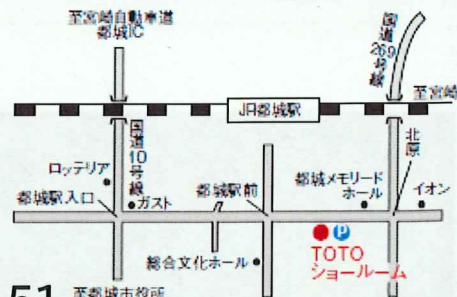

イベント当日~2025年2月28日

~2025年3月31日

プレゼント!

ご来場特典およびその他
お得な特典あります!

会場

TOTO都城ショールーム

〒885-0024 都城市北原町15-7

お問合せ先

森重木材株式会社

〒885-0023

都城市栄町25号1番地 TEL 0986-23-3151

TOTO

TOTO 九州支社限定

秋のショールームフェア2024

[フェア開催期間] 2024年10月1日(火)~12月24日(火)

期間中、ショールームで対象商品を新規お見積りのお客様に