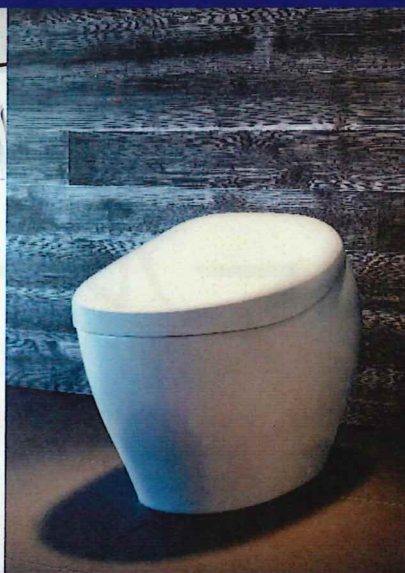

森重木材 オータムフェア in TOTO

2024年 11月16日(土)

AM10:00~PM5:00

スペシャル特典!

イベント当日ご来館いただいたお客様限定特別

オプション5万円分無償

対象商品

システムバス: シンラ、サザナ
キッチン: ザ・クラッソ